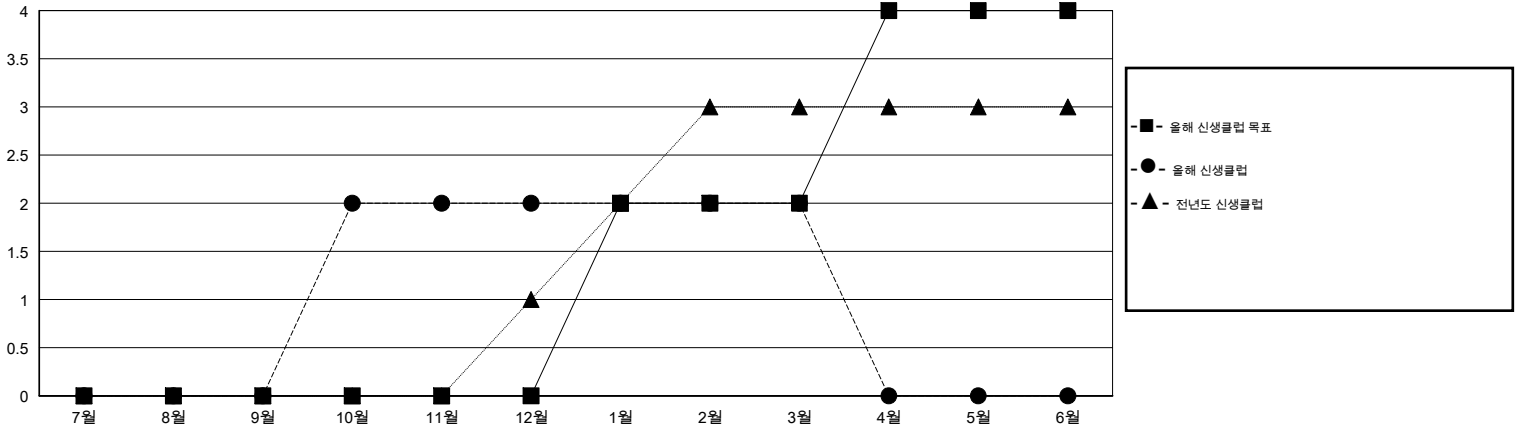

# MONTHLY MEMBERSHIP PROGRESS REPORT

District 354 A

Results as of: 3/31/2014

GMT: BYEONG-DEOK KIM

장소 REPUBLIC OF KOREA

현장지역 GMT 5

클럽				
결과- 2013-2014				
사분기	신생클럽 목표	신생클럽	해산된 클럽	순증강/ 감소
7월/8월/9월	0	0	0	0
10월/11월/12월	0	2	1	1
1월/2월/3월	2	0	0	0
4월/5월/6월	2	0	0	0

회원 1인당				
결과- 2013-2014				
사분기	신입회원 목표	총 추가회원	퇴회한 회원	순증강/ 감소
7월/8월/9월	26	57	63	-6
10월/11월/12월	60	166	153	13
1월/2월/3월	55	99	93	6
4월/5월/6월	75	0	0	0

목표 및 누적 신생클럽 수

목표 및 누적 회원수

해산된 클럽: 1	1명 이상의 신입회원을 등록한 51 CLUBS OF 77	성별 분포
		남성 1,783 (83.98%)
		여성 340 (16.02%)
퇴회회원	<a href="#">여기에 클릭하여 현황보고 내용 검토</a>	가족단위 회원 0
작고 11		세대주 0
클럽해산 15		비 세대주 0
기타 283		
합계 309		