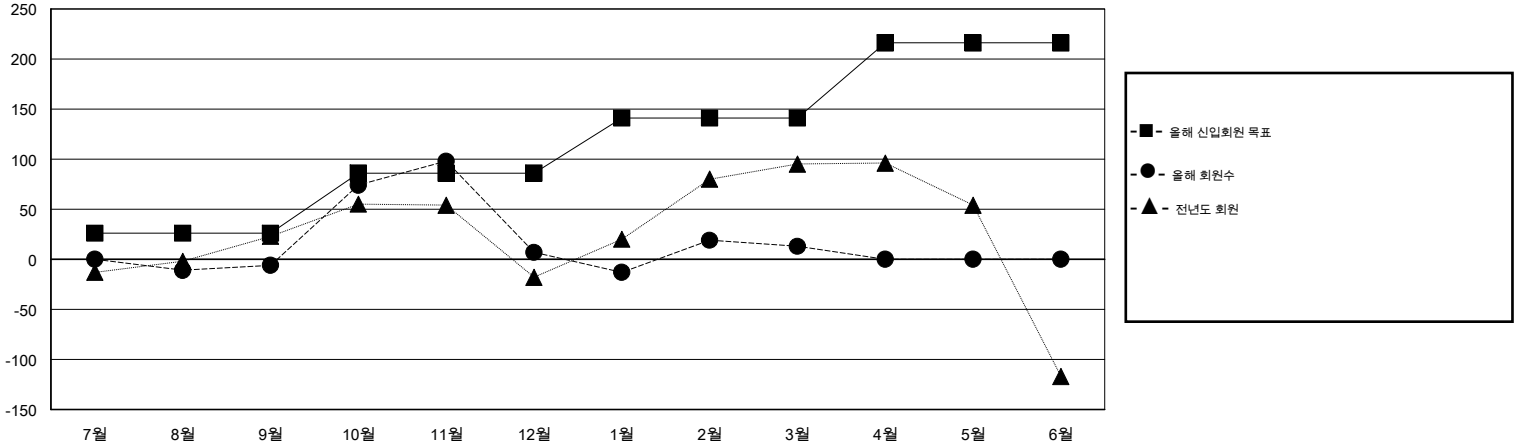

# MONTHLY MEMBERSHIP PROGRESS REPORT

District 354 A

Results as of: 3/31/2014

GMT: BYEONG-DEOK KIM

장소 REPUBLIC OF KOREA

현장지역 GMT 5

클럽				
결과- 2013-2014				
사분기	신생클럽 목표	신생클럽	해산된 클럽	순증강/ 감소
7월/8월/9월	0	0	0	0
10월/11월/12월	0	2	1	1
1월/2월/3월	2	0	0	0
4월/5월/6월	2	0	0	0

회원 1인당				
결과- 2013-2014				
사분기	신입회원 목표	총 추가회원	퇴회한 회원	순증강/ 감소
7월/8월/9월	26	57	63	-6
10월/11월/12월	60	166	153	13
1월/2월/3월	55	99	93	6
4월/5월/6월	75	0	0	0

목표 및 누적 신생클럽 수

목표 및 누적 회원수

해산된 클럽: 1	1명 이상의 신입회원을 등록한 51 CLUBS OF 77	성별 분포
		남성 1,783 (83.98%)
		여성 340 (16.02%)
퇴회회원	<a href="#">여기에 클릭하여 현황보고 내용 검토</a>	가족단위 회원 0
작고 11		세대주 0
클럽해산 15		비 세대주 0
기타 283		
합계 309		